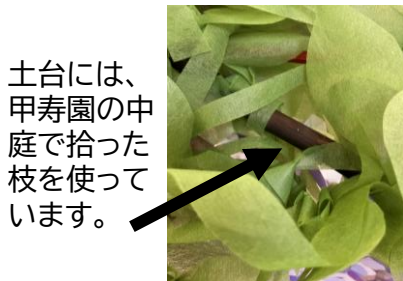

関東風桜餅を作りました♪ほんのり桜色の生地を小判型に薄く焼いて、あんこを包んでできあがり！

忙しい巣作りの中、一休みするツバメの姿が撮れたので、雑誌風してみました♪

リハビリ室からのお便り

少しずつ作ってきた藤の花の飾りが完成しました！以前作った藤の花は小さかったのですが、今回は作品を進化させ、大きく、立体的に、藤棚をイメージして作りました。以前の藤の花も捨てずに一緒に貼っています。花びらを貼る作業は簡単そうに見えて、たくさんのお花びらを並べて貼るには根気がいるので大変です。薄い紫、濃い紫、様々な紫色のお花びらを用意しましたが、同じ色が重ならないように皆さん集中されていました。葉っぱには張りのある包装紙を使っています。作製にご協力いただいた皆さま、ありがとうございました！しばらくあいあいホールに展示しているので、ぜひご覧くださいね。