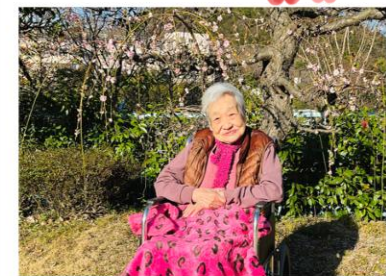

皆さまとても素敵な笑顔です

北館 3階

職員による太鼓演奏の披露があり、ご利用者も笑顔で手拍子や拍手をして太鼓演奏を楽しまれている様子が見られました。

南館 3階

春がやってきましたね！満開の桜や梅の花を
観賞してきました！花も笑顔も綺麗です！

北館2階

昔、マッサージをしてもらった方が利用者の方にマッサージをしてくださいました。優しい笑顔のお2人にほっこりする場面♡

お昼ご飯後、並んで
★ 高校野球観戦！