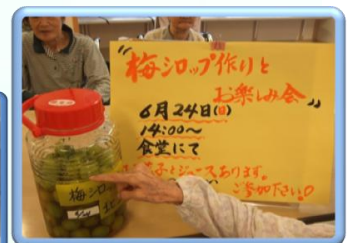

6月16日

今年も、国際ソロプチミスト神戸東の皆様が来園して下さいました。  
歌やダンス、三味線を披露して頂き、素敵な絵画も寄贈して下さいました。  
北館2階に飾らせて頂いています。ぜひご覧下さい。  
また、これからの季節に嬉しいうちわやハンカチのプレゼントも頂きました☆  
ありがとうございました。

梅酒の作り方  
北館2階